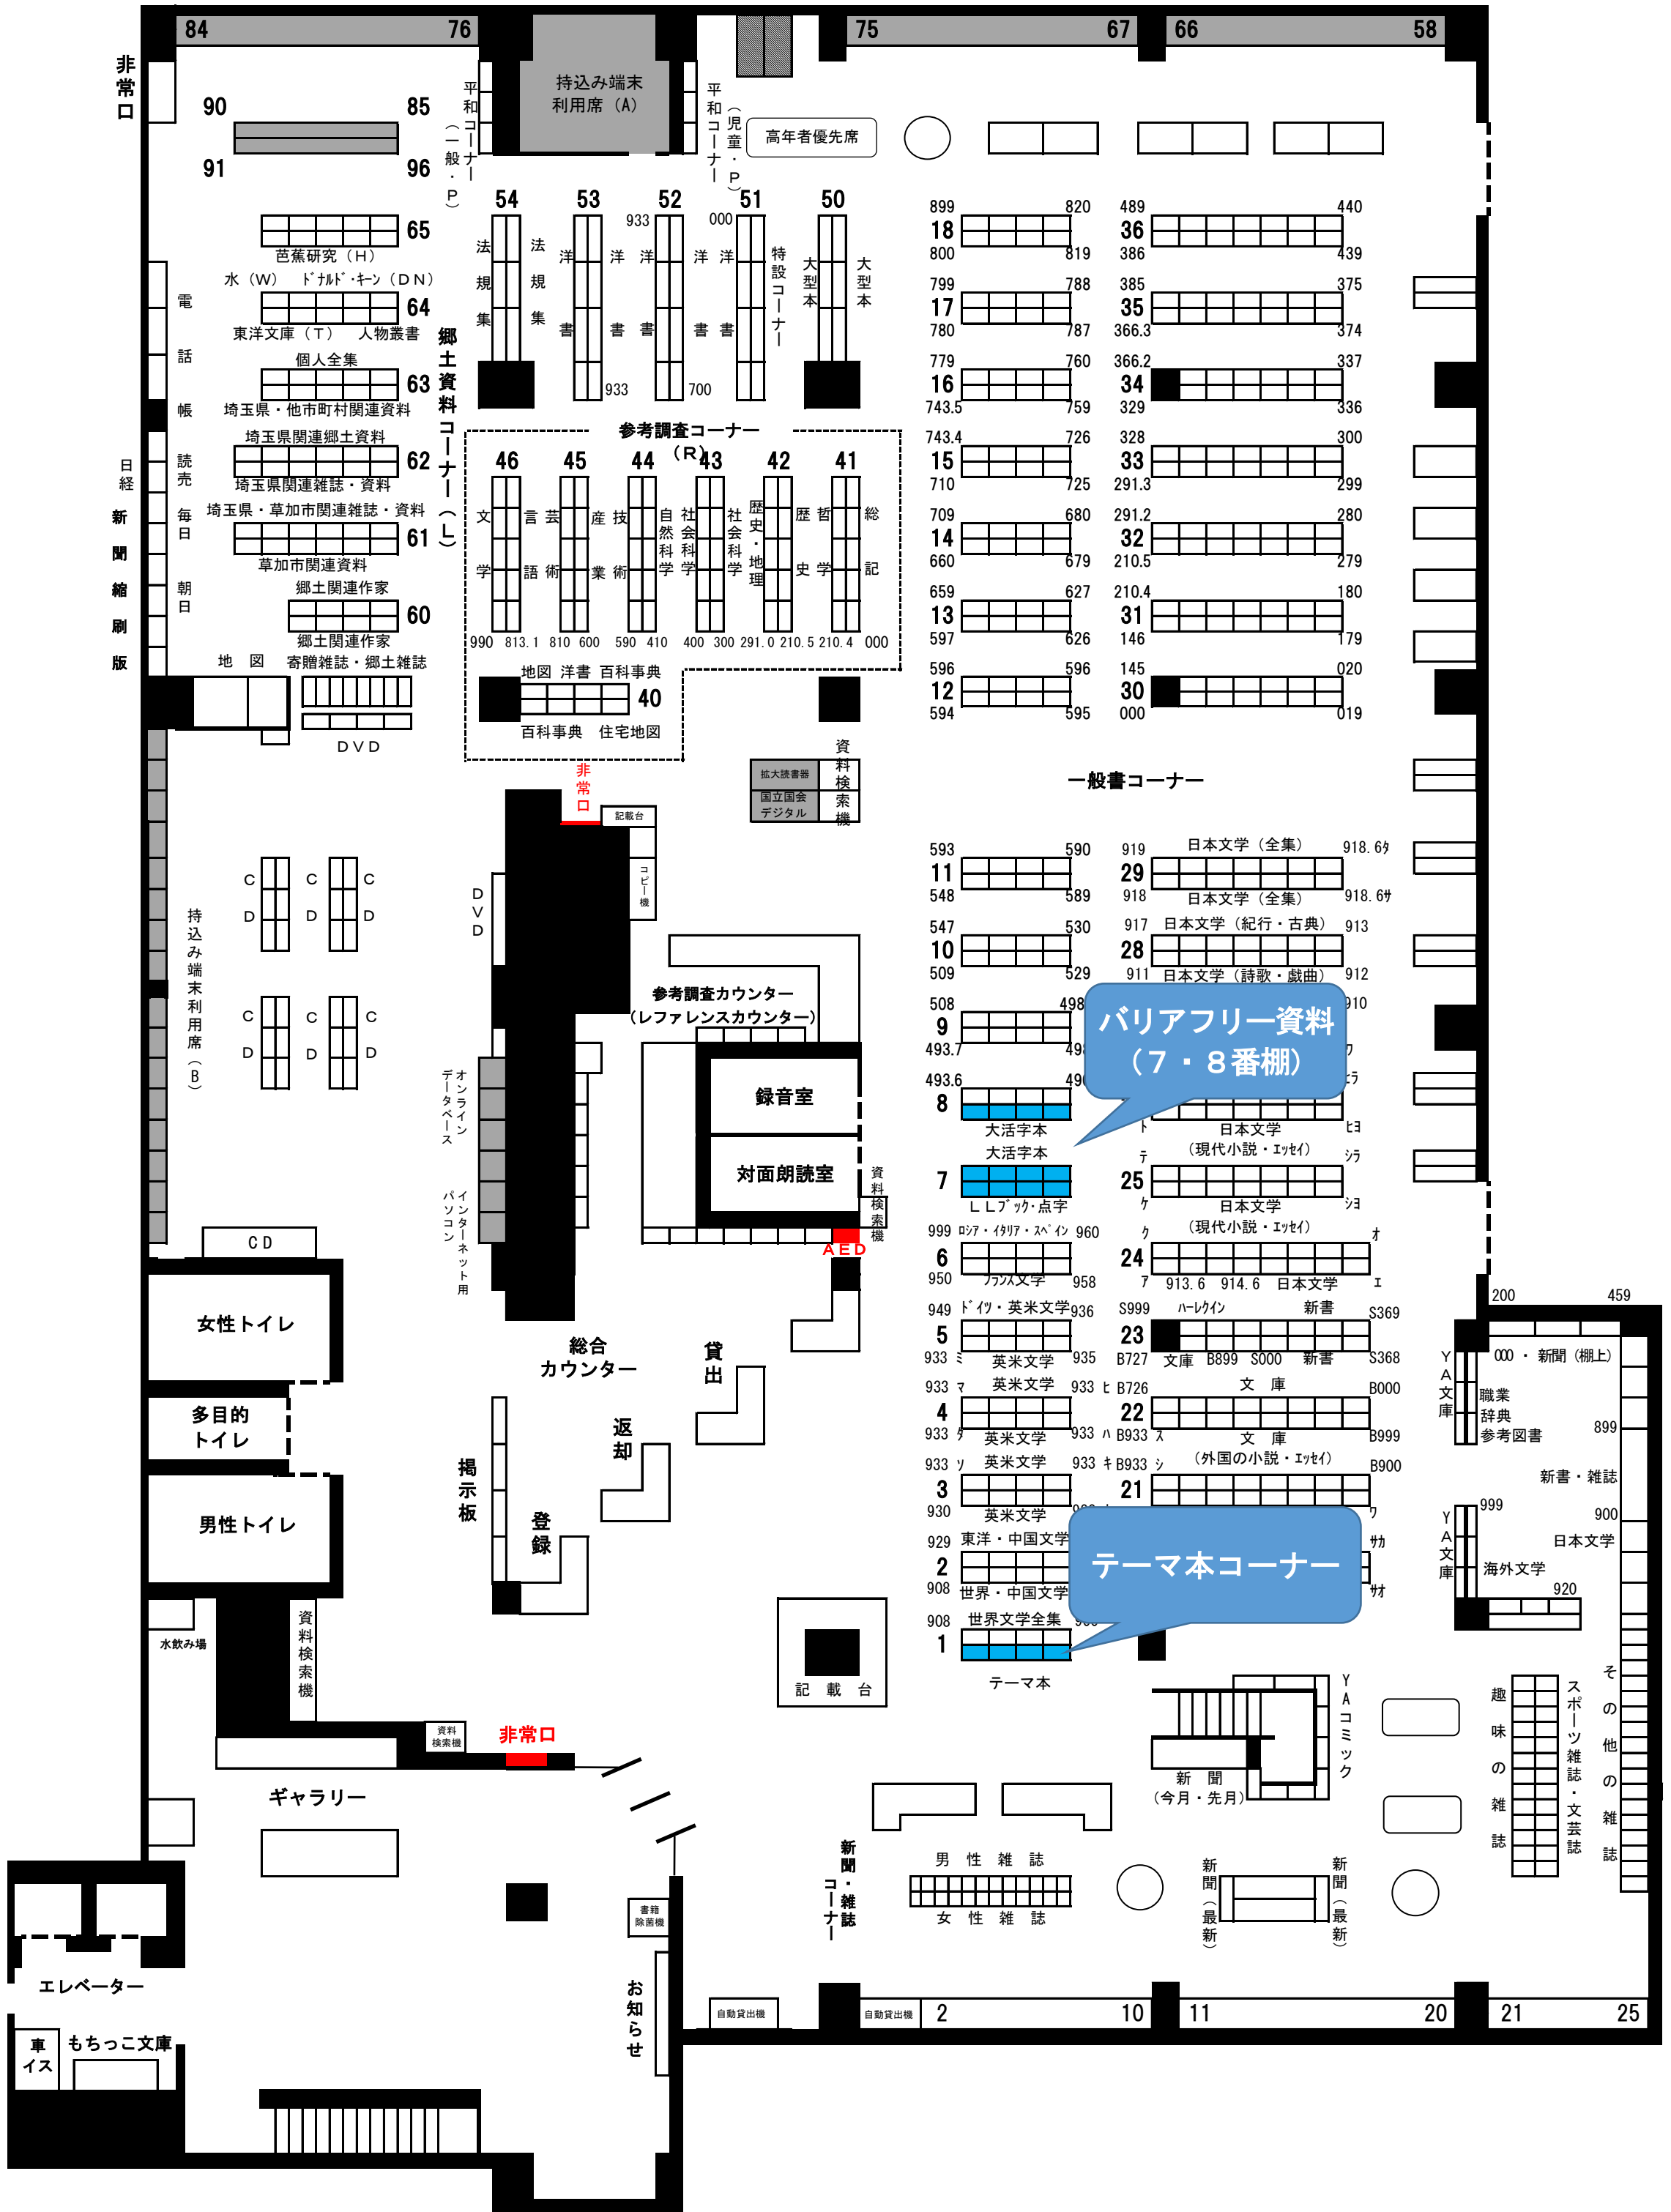

《 一般室 (3F) フロア案内 》

高年者優先席

郷土資料コーナー (L)

バリアフリー資料 (7・8番棚)

テーマ本コーナー

ヤングアダルト (YA) コーナー