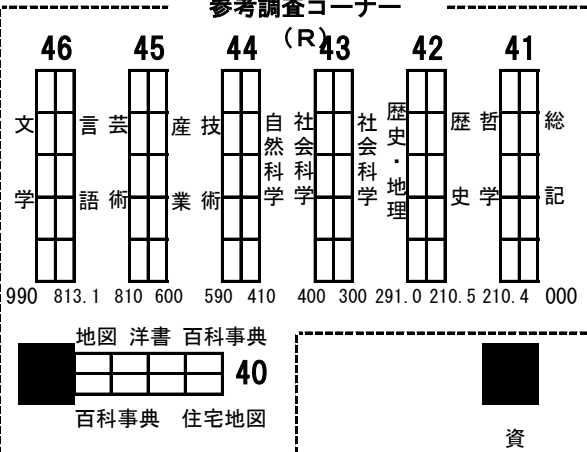

《 一般室 (3F) フロア案内 》

高年者優先席

郷土資料コーナー (L)

バリアフリー資料 (7・8番棚)

テーマ本コーナー

ヤングアダルト (YA) コーナー