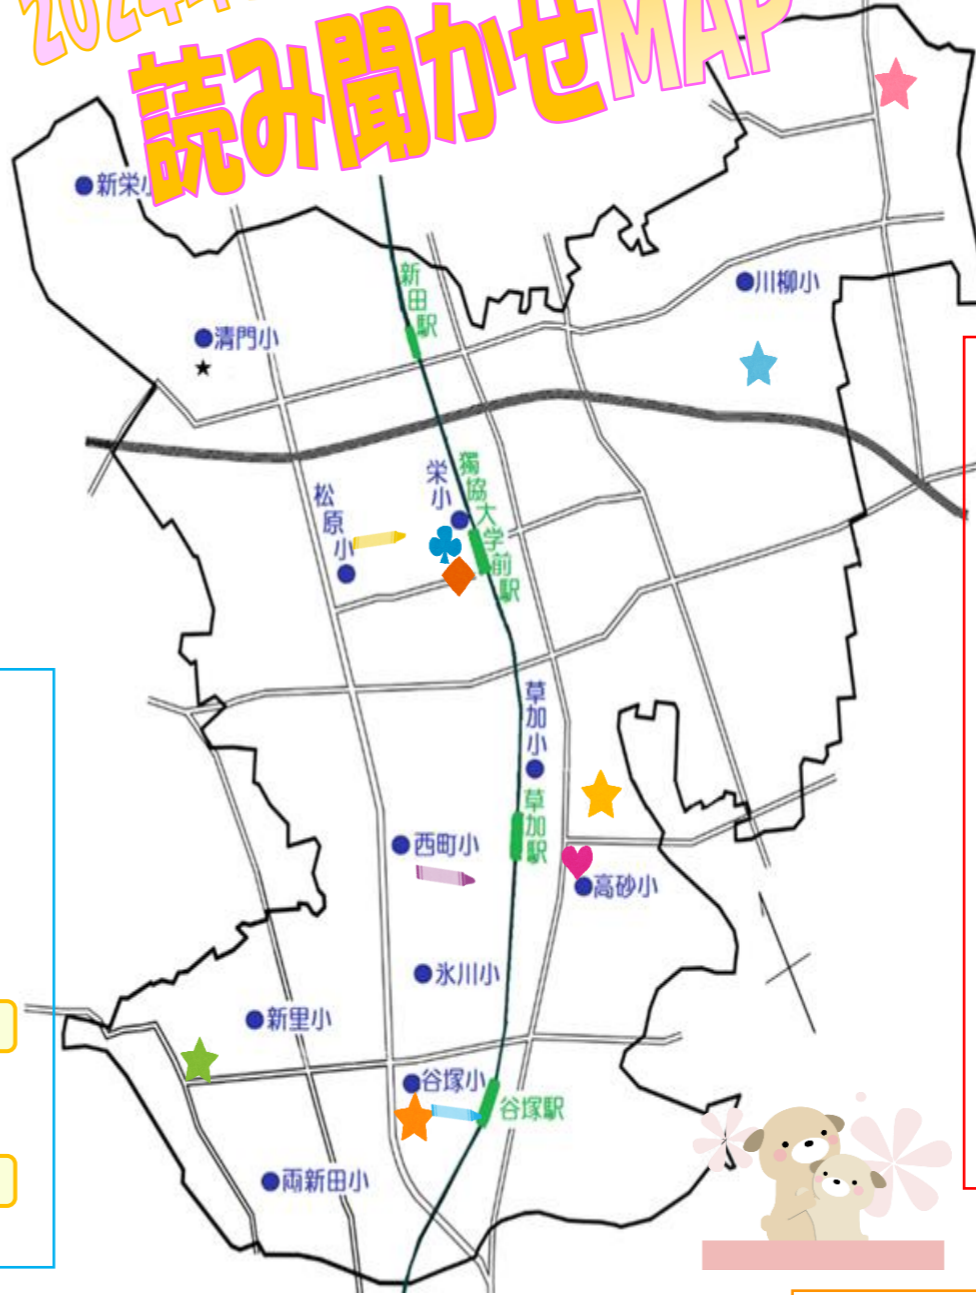

松原児童青少年  
交流センター miraton  
☎941-0031  
【おはなしすいぞくかん】  
毎週火  
11:00~11:30 **乳幼児**

氷川児童センター  
☎928-2341  
【絵本読み聞かせ】  
毎週木  
11:00~11:15  
(祝日・長期休みを除く) **乳幼児**

新里文化センター  
☎927-3362  
【すくすくクラブ】  
第2木(8月除く) **乳幼児**  
10:00~12:00  
【のびのび広場】  
第3金(8、10、1月除く)  
10:00~11:00 **乳幼児**

谷塚児童センター  
☎925-1856  
【ピヨピヨ広場】  
第1、3木  
●10:00~12:30  
(祝日・長期休みを除く)  
【よちよちクラブ】  
第2、4木  
●1部 10:05~ **1歳児** **登録制**  
●2部 11:00~  
(祝日・長期休みを除く)  
【幼児のひろば「リス組」】  
毎週月  
●10:15~11:00 **2・3歳児** **登録制**  
(祝日・長期休みを除く)

谷塚文化センター  
☎928-6271  
【すくすくクラブ】  
第4金(8月を除く)  
12月は第3金  
10:00~12:00 **乳幼児**

★ 中央公民館  
☎922-5344  
【にじいろタイム】 **未就園児**  
第3金  
11:00~12:00  
【ホットひと息「子育てサロン」】  
第3水  
10:00~12:00 **0歳~3歳**

2024年度  
読み聞かせMAP